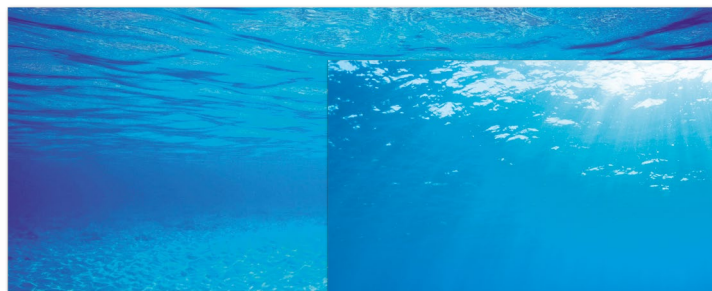

POSTER 2 Přední strana