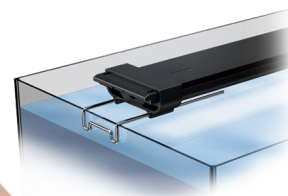

HeliaLux SmartControl

HeliaLux LED Splitter

HeliaLux Spectrum Splitter

HeliaLux Splitter

Adaptér pro provoz až dvou světel
HeliaLux

UniversalFit

Univerzální držák pro světla HeliaLux
LED vhodný pro všechna akvária