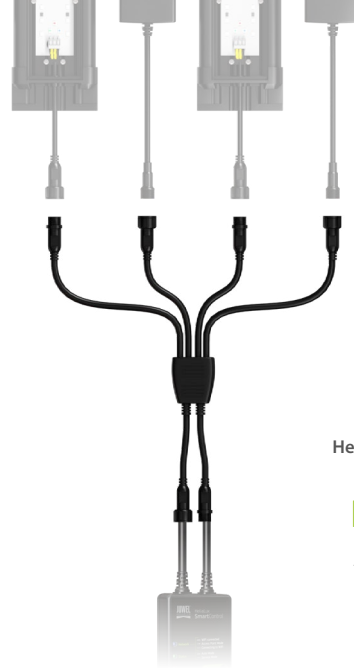

ColourLight

Červené, zelené a modré LED diody pro docílení intenzivních barev a maximálního kontrastu

HeliaLux SmartControl

Ovládání pro svítidla HeliaLux přes Wi-Fi

- Barvy jednotlivě ovladatelné
- Pro ovládání spektra HeliaLux
- Individuálně programovatelné průběhy dne
- Společně s HeliaLux LED Splitter určeno též k ovládání HeliaLux LED diod
- Efekt mraků lze individuálně programovat
- Nainstalováno pět předem nakonfigurovaných profilů

HeliaLux SmartControl

HeliaLux LED Splitter

HeliaLux Spectrum Splitter

HeliaLux Splitter

Adaptér pro provoz až dvou světel
HeliaLux

UniversalFit

Univerzální držák pro světla HeliaLux
LED vhodný pro všechna akvária