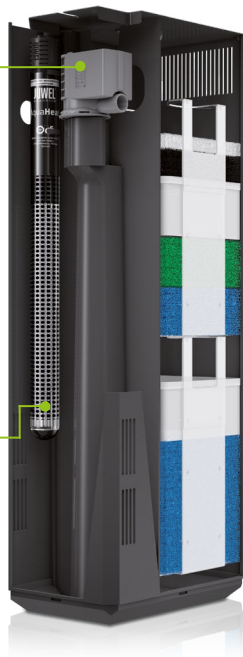

SRDCE AKVÁRIA JUWEL

Filtrační systém JUWEL Bioflow

EccoFlow

Filtrační čerpadlo

Vysoce efektivní a tiché čerpadlo nové generace Eccoflow s dvojitým uložením rotoru.

AquaHeat

Topítko s regulací

Topítko s regulací, které je zcela nenápadně integrováno do systému cirkulace vody.