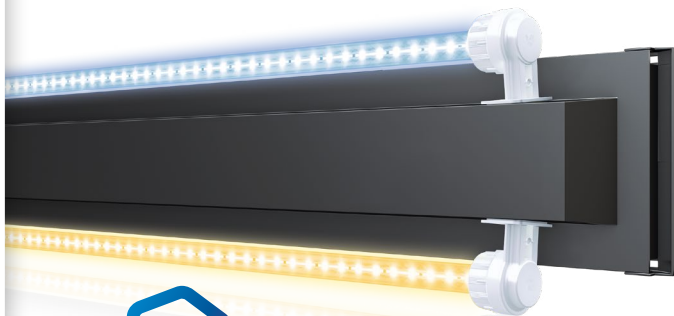

Výměnné LED
zářivky

Optimální světelné
spektrum pro rostliny i
ryby

Úspora elektřiny

OSVĚTLENÍ

LED
TECHNOLOGY

Včetně
Osvětlení

LED DAY – 9000 K

Vysoce výkonná LED zářivka s
jasným a oživujícím světlem pro
vaše svítidlo MultiLux LED.