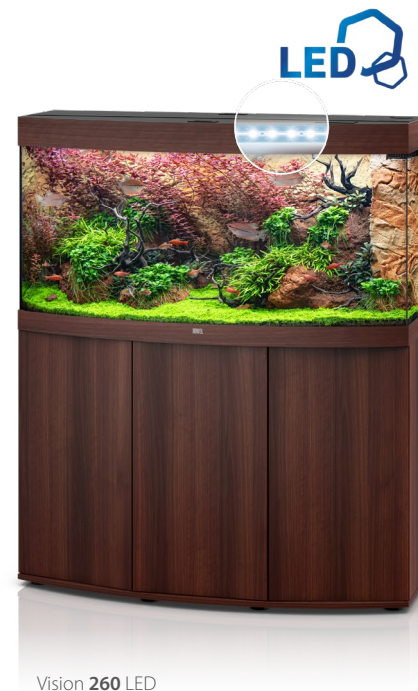

VISION LED

Exkluzivní

Nechejte se fascinovat akváriem ze zcela nové perspektivy. Vision firmy JUWEL Aquarium zdůrazňují zaoblenými čelními skly optickou hloubku a umožňují překvapující pohledy na podvodní říši.

Více informací na
www.juwel-aquarium.com

MOŽNÉ VELIKOSTI

MOŽNÉ DEKORY

Vision 260 LED