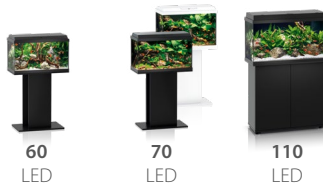

PRIMO LED

Jednoduchý základní model

Objevte s naším akváriem Primo uchvacující krásu a rozmanitost vašeho vlastního podvodního světa. Náš základní model je vašim ideálním startem se systémem.

Více informací na
www.juwel-aquarium.com

DOSTUPNÉ MODELY

Primo 70 LED