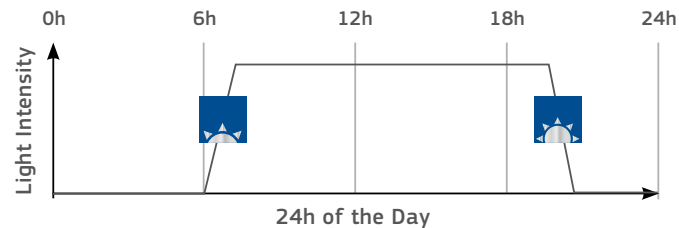

NovoLux DayControl

K ovládání svítidla NovoLux LED

- Jednoduché programování
- Individuálně programovatelný východ a západ slunce
- Individuálně programovatelná doba stmívání
- Plug 'n' Play