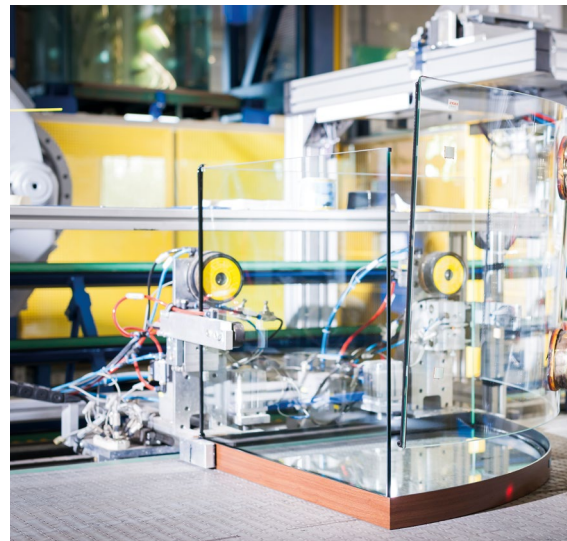

JUWEL AQUARIUM

Akvária nejvyšší kvality z Německa

Nejmodernější výrobní technika
díky robotické výrobě

Přesnost a nejvyšší kvalita
ve všech krocích výroby