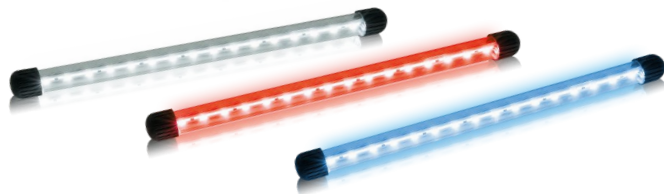

NovoLux DayControl

K ovládání svítidla NovoLux LED

- Jednoduché programování
- Individuálně programovatelný východ a západ slunce
- Individuálně programovatelná doba stmívání
- Plug 'n' Play