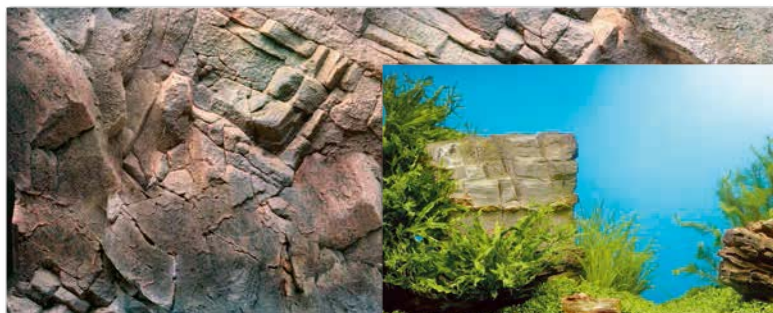

## POSTER ZADNÍ STĚNY S MOTIVEM S, L, XL

- Pro všechna akvária od 60 do 150 cm
- Dva atraktivní motivy na každé zadní stěně

POSTER 1 Přední strana

POSTER 3 Přední strana

black

POSTER 3 Zadní strana

white

POSTER 4 Přední strana