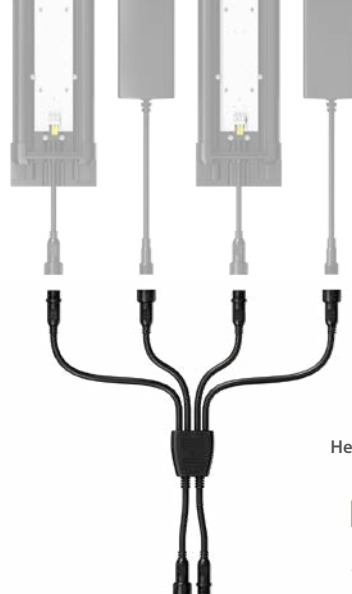

HeliaLux Splitter

Adaptér pro provoz až dvou svítidel
HeliaLux

UniversalFit

Univerzální držák pro svítidla HeliaLux
LED vhodný pro všechna akvária