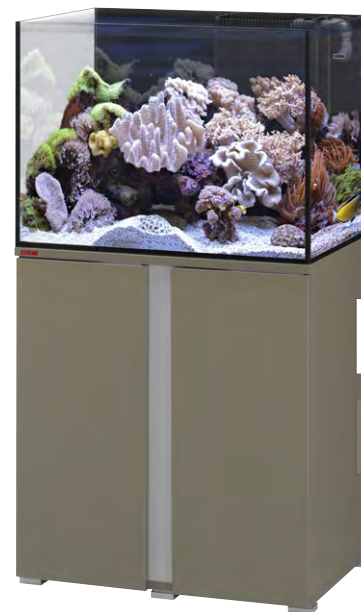

bílá
vysoký
lesk

moka
vysoký
lesk

EHEIM proxima reef 175

Dostupné velikosti