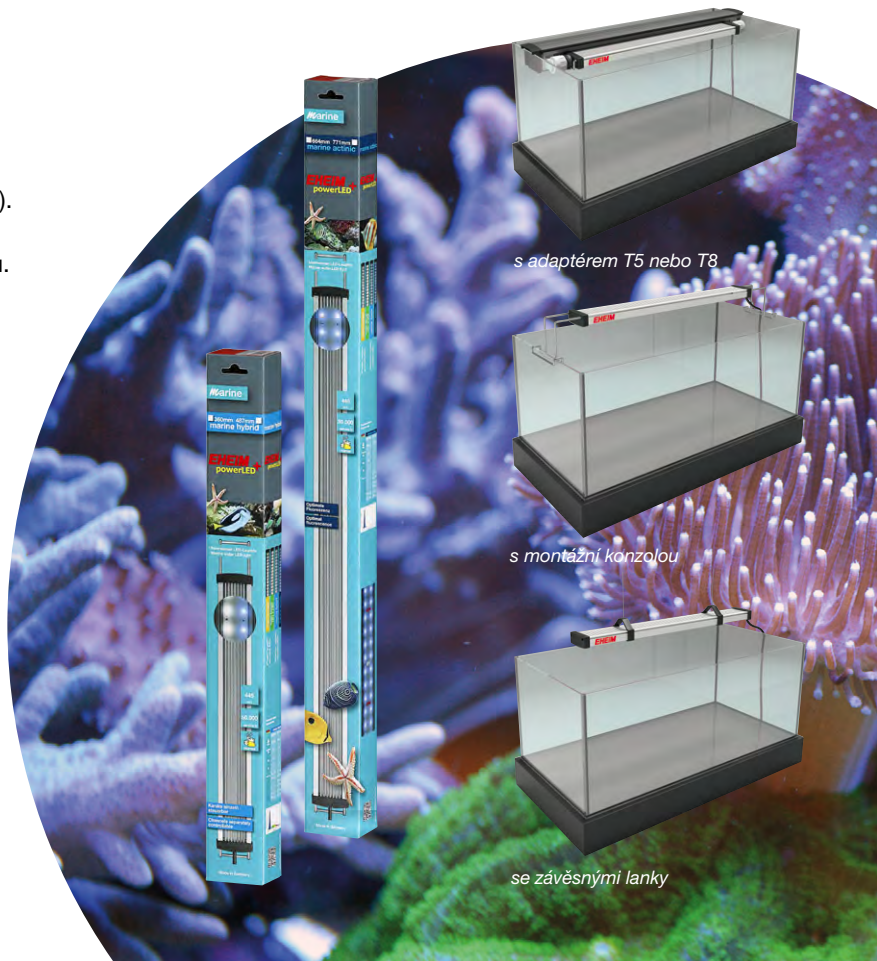

Mořská LED osvětlovací tělesa

Optimální pro korály a bezobratlé živočichy

EHEIM powerLED+ marine hybrid

- Optimální směs bílého a královsky modrého světla (1: 1).
- Modré LEDs (445 nm).
- Podporuje reprodukci barev (fluorescence) a růst korálů.
- Pro provoz je nutný napájecí zdroj.

EHEIM powerLED+ marine actinic

- Čistě aktinické světlo.
- Modré LEDs (445 nm).
- Zvyšuje přirozenou fluorescenci korálů a bezobratlých.
- Kombinovatelné s osvětlením EHEIM powerLED+ marine hybrid.
- Pro provoz je nutný napájecí zdroj.

Podrobné informace naleznete zde:
www.eheim.com