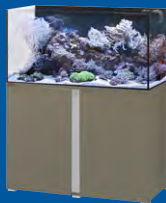

*EHEIM proxima reef 175  
filtrační nádrž*

bílá  
vysoký  
lesk

moka  
vysoký  
lesk

*EHEIM proxima reef 175*

Dostupné velikosti

*proxima reef 175*

*proxima reef 250*

*proxima reef 325*