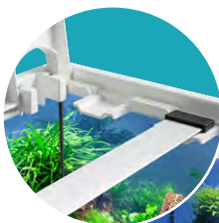

Ideální akvarijní set pro začátečníky.
S úsporným LED osvětlením a komfortním vybavením.

- Velikost nádrže 54 l – ideální velikost pro začátečníky.
- Plně otvíratelný kryt pro péči a údržbu (odklápecí), jednoduchá manipulace s LED světly.
- Úsporné a účinné LED osvětlení 12 W daylight (6.500 K - 20 % úspory energie oproti zářivkám T8 15 W).