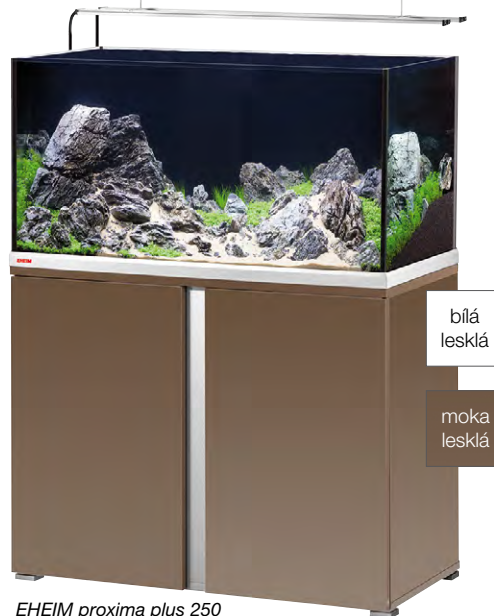

bílá
lesklá

moka
lesklá

EHEIM proxima plus 250

Dostupné velikosti