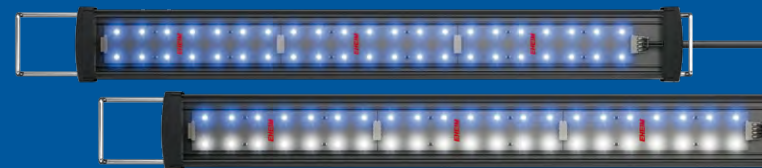

*EHEIM proxima reef 175  
filtrační nádrž*

bílá  
vysoký  
lesk

moka  
vysoký  
lesk

*EHEIM proxima reef 175*

Dostupné velikosti

*proxima reef 175*

*proxima reef 250*

*proxima reef 325*